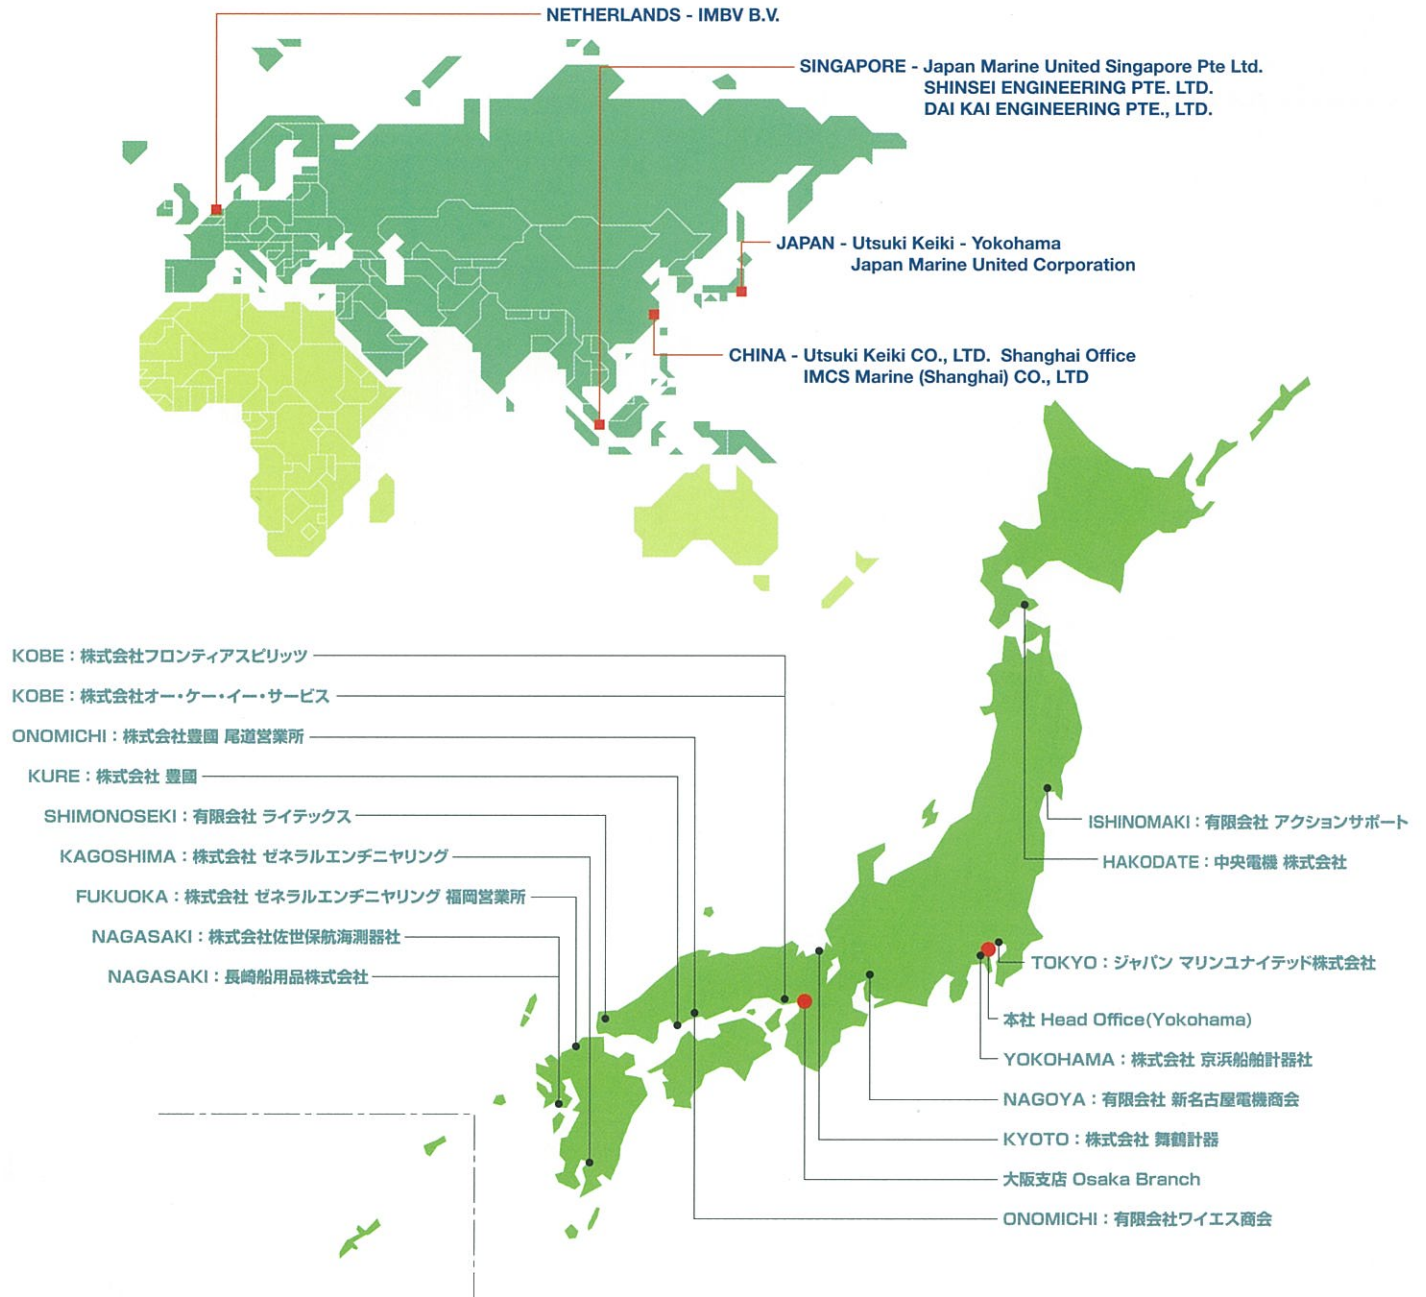

NETWORK & CUSTOMERS

総合お問い合わせ先 CONTACT INFORMATION 株式会社宇津木計器 TEL.045-813-8481 e-mail service@utsukikeiki.co.jp

■ アフターサービス AFTER SERVICE WORLD NET WORK

- | | | | |
|--|---|---|---|
| 1 YOKOHAMA
株式会社 宇津木計器
TEL.045-813-8481 | 8 KOBE
株式会社フロンティアスピリッツ
TEL.078-230-7575 | 15 NAGASAKI
株式会社 佐世保航海測器社
TEL.0956-30-8391 | 22 SINGAPORE
SHINSEI ENGINEERING PTE. LTD.
TEL. 65-6383-0268 |
| 2 OSAKA
株式会社 宇津木計器
TEL.06-6354-8672 | 9 KOBE
株式会社オーケーイーサービス
TEL.078-331-5801 | 16 NAGASAKI
長崎船用品 株式会社
TEL.095-833-4500 | 23 SINGAPORE
DAI KAI ENGINEERING PTE., LTD.
TEL. 65-6863-2856 |
| 3 HAKODATE
中央電機 株式会社
TEL.0138-22-5059 | 10 ONOMICHI
株式会社 豊國 尾道営業所
TEL.0848-23-3446 | 17 KAGOSHIMA
株式会社 ゼネラルエンジニアリング
TEL.099-223-6386 | 24 TOKYO
ジャパン マリンユナイテッド株式会社
TEL. 03-6722-6100 |
| 4 ISHINOMAKI
有限会社 アクションサポート
TEL.0225-95-9466 | 11 KURE
株式会社 豊國
TEL.0823-21-0229 | 18 NETHERLANDS
IMBV B.V. | |
| 5 YOKOHAMA
株式会社 京浜船舶計器社
TEL.045-775-0515 | 12 SHIMONOSEKI
有限会社 ライテックス
TEL.0832-57-1089 | 19 CHINA
UTSUKIKEIKI CO., LTD.
TEL. 86-21-61908128 | |
| 6 NAGOYA
有限会社 新名古屋電機商会
TEL.052-652-3411 | 13 ONOMICHI
有限会社ワイエス商会
TEL.0848-48-4005 | 20 CHINA
IMCS Marine (Shanghai) Co., Ltd.
TEL. 86-21-63518029 | |
| 7 KYOTO
株式会社 舞鶴計器
TEL.0773-62-1307 | 14 FUKUOKA
株式会社 ゼネラルエンジニアリング 福岡営業所
TEL.092-588-0288 | 21 SINGAPORE
Japan Marine United
Singapore Pte Ltd. | |